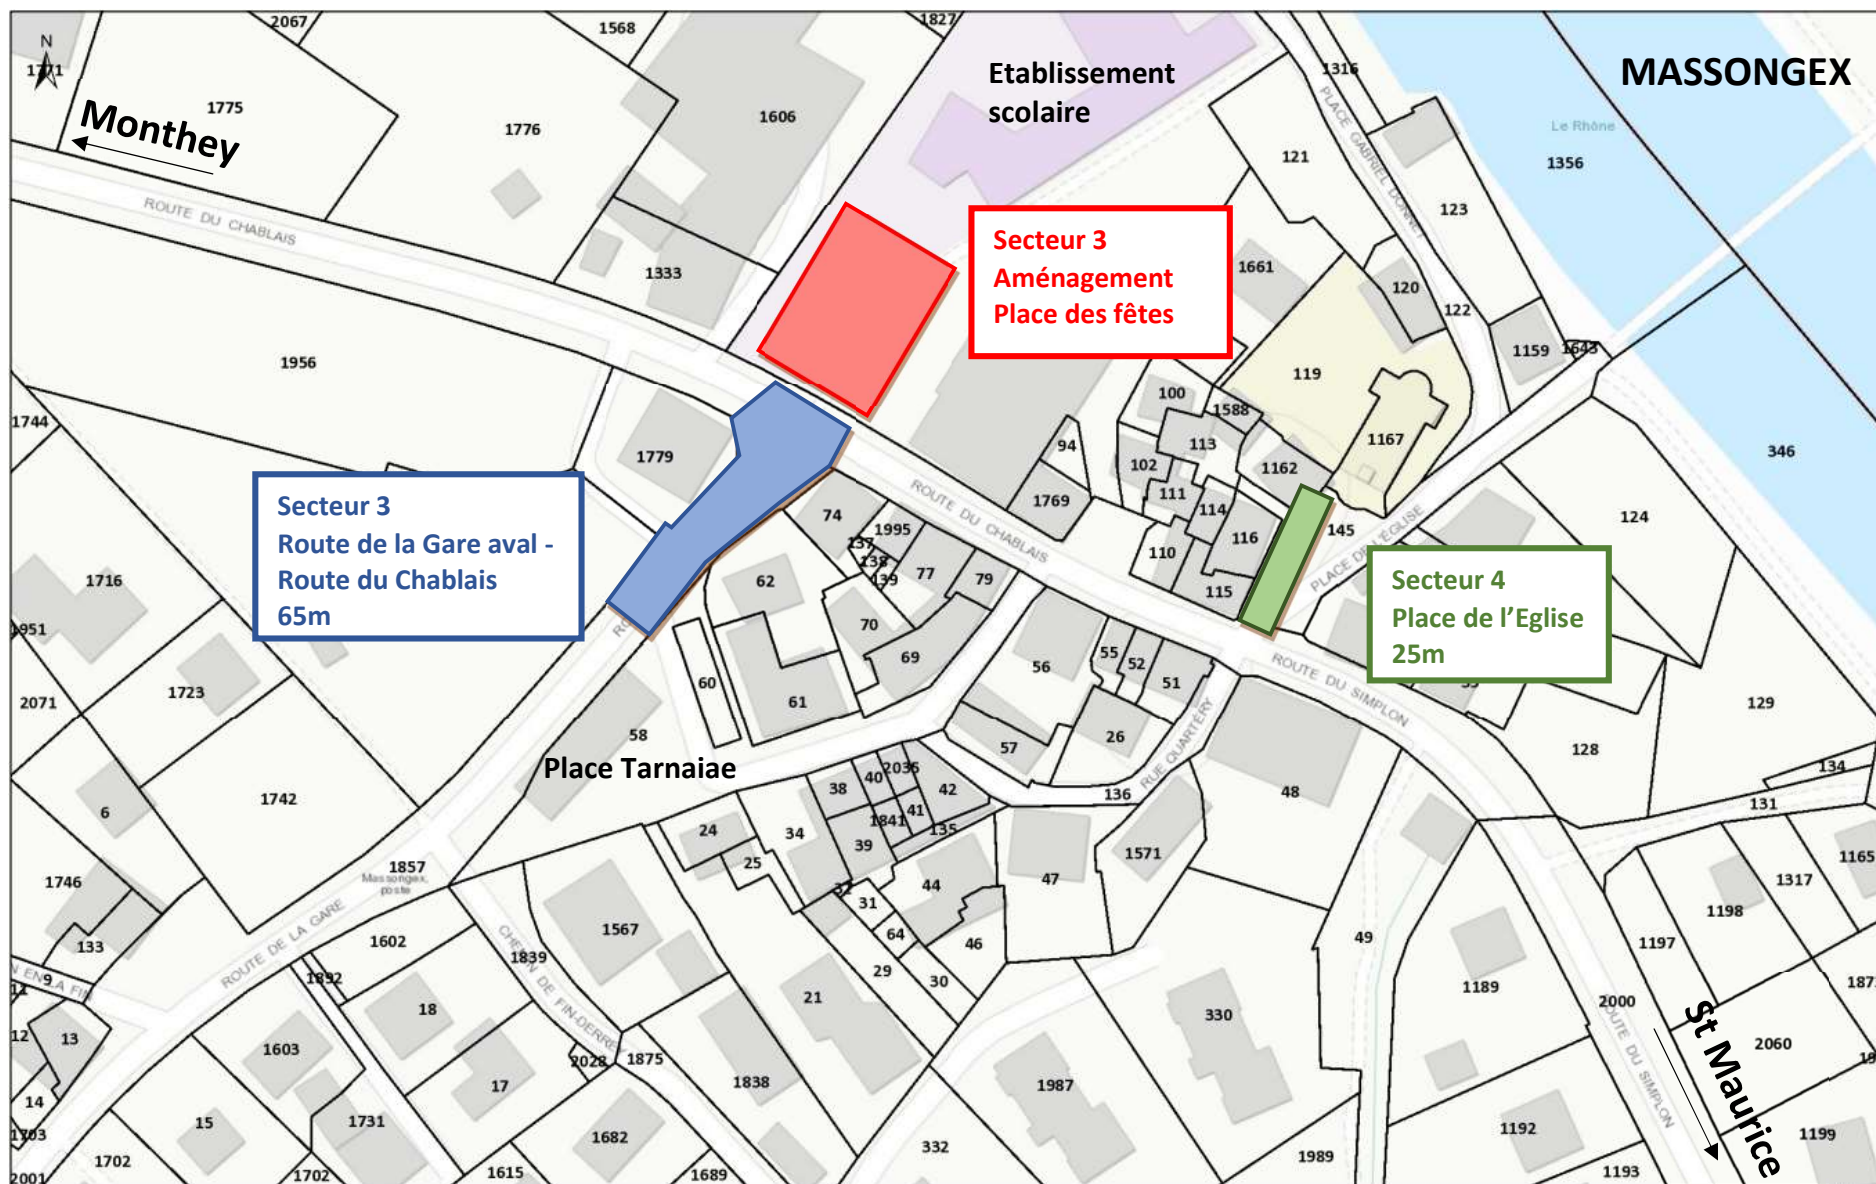

PLAN DE PHASAGE – Travaux Centre du Village en cours jusqu'à fin 2020

Planning

- Secteur 4 Place de l'Eglise : octobre – novembre 2020
- Secteur 3 Route de la Gare aval – Route du Chablais : octobre – décembre 2020
Fermeture du carrefour Gare/Chablais du 22 octobre au 06 novembre 2020
- Secteur 3 Aménagement Place des fêtes : octobre – décembre 2020